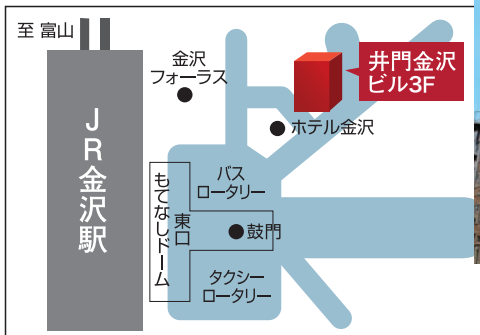

「英語の長文が読めない」
「英文が頭に入ってこない」
そんな悩みはありませんか?
堀岡先生が大学入試の英語の
長文読解のコツをわかりやすく解説します。

学校では教えてくれない「10点UP」の
“裏ワザ”が学べるチャンスです!

会場 TKP金沢新幹線口
会議室 3A

※名門会 金沢駅前校の1つ上のフロアです。

当日は筆記用具を持参のうえ、10分前までにご来校ください。

金沢駅東口
徒歩2分

名門会
家庭教師センター